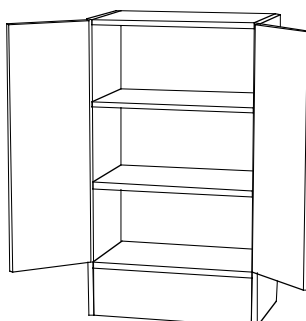

Väggskåp, fullhöjd

2:10

Väggskåp

300 x 864 x 297 art 701 101
 400 x 864 x 297 art 701 102
 500 x 864 x 297 art 701 103
 600 x 864 x 297 art 701 104

Väggskåp

600 x 864 x 297 art 701 105
 700 x 864 x 297 art 701 106
 800 x 864 x 297 art 701 107
 1000 x 864 x 297 art 701 117

Väggskåp, hörn

800 x 864 x 297 art 701 109

Fläkthylla

500 x 864 x 85 art 704 011
 600 x 864 x 85 art 704 012
 700 x 864 x 85 art 704 013

Genomräkningskåp

800 x 864 x 297 art 701 112

Genomräkningskåp

400 x 864 x 297 art 701 110
 600 x 864 x 297 art 701 111

Väggskåp, hörn

600 x 864 x 600 art 701 108

Fläktskåp

600 x 864 x 297 art 701 115
 700 x 864 x 297 art 701 116

Fläktskåp

500 x 864 x 297 art 701 113
 600 x 864 x 297 art 701 114

CS Inredningar

Garagevägen 1 943 31 Öjebyn Tel: 0911-66545 Fax: 0911-66446