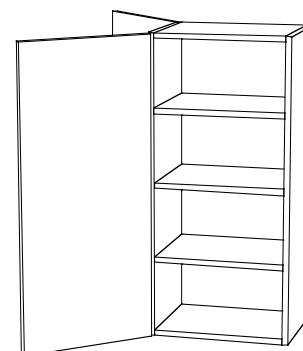

Väggskåp, fullhöjd

2:10

Väggskåp

300 x 864 x 297 art 701 101
 400 x 864 x 297 art 701 102
 500 x 864 x 297 art 701 103
 600 x 864 x 297 art 701 104

Väggskåp

600 x 864 x 297 art 701 105
 700 x 864 x 297 art 701 106
 800 x 864 x 297 art 701 107
 1000 x 864 x 297 art 701 117

Väggskåp, hörn

800 x 864 x 297 art 701 109

Fläkthylla

500 x 864 x 85 art 704 011
 600 x 864 x 85 art 704 012
 700 x 864 x 85 art 704 013

Genomräkningskåp

800 x 864 x 297 art 701 112

Genomräkningskåp

400 x 864 x 297 art 701 110
 600 x 864 x 297 art 701 111

Väggskåp, hörn

600 x 864 x 600 art 701 108

Fläktskåp

600 x 864 x 297 art 701 115
 700 x 864 x 297 art 701 116

Fläktskåp

500 x 864 x 297 art 701 113
 600 x 864 x 297 art 701 114

CS Inredningar

Garagevägen 1 943 31 Öjebyn Tel: 0911-66545 Fax: 0911-66446