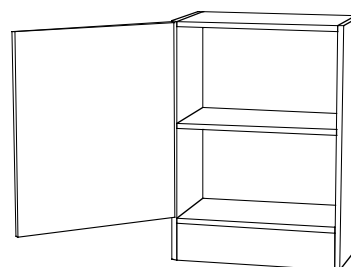

Väggskåp, kontinentalhöjd

2:9

Väggskåp

300 x 704 x 297 art 701 001
 400 x 704 x 297 art 701 002
 500 x 704 x 297 art 701 003
 600 x 704 x 297 art 701 004

Väggskåp

600 x 704 x 297 art 701 005
 700 x 704 x 297 art 701 006
 800 x 704 x 297 art 701 007
 1000 x 704 x 297 art 701 017

Väggskåp, hörn

800 x 704 x 297 art 701 009

Fläkthylla

500 x 704 x 85 art 704 001
 600 x 704 x 85 art 704 002
 700 x 704 x 85 art 704 003

Genomräkningskåp

800 x 704 x 297 art 701 012

Genomräkningskåp

400 x 704 x 297 art 701 010
 600 x 704 x 297 art 701 011

Väggskåp, hörn

600 x 704 x 600 art 701 008

Fläktskåp

600 x 704 x 297 art 701 015
 700 x 704 x 297 art 701 016

Fläktskåp

500 x 704 x 297 art 701 013
 600 x 704 x 297 art 701 014

CS Inredningar

Garagevägen 1 943 31 Öjebyn Tel: 0911-66545 Fax: 0911-66446

Väggskåp, fullhöjd

2:10

Väggskåp

300 x 864 x 297 art 701 101
 400 x 864 x 297 art 701 102
 500 x 864 x 297 art 701 103
 600 x 864 x 297 art 701 104

Väggskåp

600 x 864 x 297 art 701 105
 700 x 864 x 297 art 701 106
 800 x 864 x 297 art 701 107
 1000 x 864 x 297 art 701 117