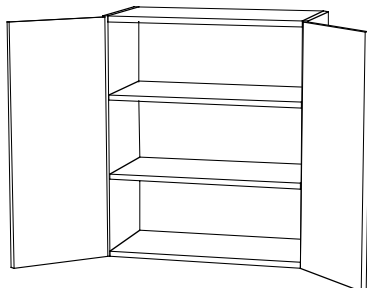

Väggskåp, kontinentalhöjd

2:9

Väggskåp

300 x 704 x 297 art 701 001
 400 x 704 x 297 art 701 002
 500 x 704 x 297 art 701 003
 600 x 704 x 297 art 701 004

Väggskåp

600 x 704 x 297 art 701 005
 700 x 704 x 297 art 701 006
 800 x 704 x 297 art 701 007
 1000 x 704 x 297 art 701 017

Väggskåp, hörn

800 x 704 x 297 art 701 009

Fläkthylla

500 x 704 x 85 art 704 001
 600 x 704 x 85 art 704 002
 700 x 704 x 85 art 704 003

Genomräkningskåp

800 x 704 x 297 art 701 012

Genomräkningskåp

400 x 704 x 297 art 701 010
 600 x 704 x 297 art 701 011

Väggskåp, hörn

600 x 704 x 600 art 701 008

Fläktskåp

600 x 704 x 297 art 701 015
 700 x 704 x 297 art 701 016

Fläktskåp

500 x 704 x 297 art 701 013
 600 x 704 x 297 art 701 014

CS Inredningar

Garagevägen 1 943 31 Öjebyn Tel: 0911-66545 Fax: 0911-66446

Väggskåp, hörn

800 x 864 x 297 art 701 109

Fläkthylla

500 x 864 x 85 art 704 011
 600 x 864 x 85 art 704 012
 700 x 864 x 85 art 704 013

Genomräkningskåp

800 x 864 x 297 art 701 112

Genomräkningskåp

400 x 864 x 297 art 701 110
 600 x 864 x 297 art 701 111