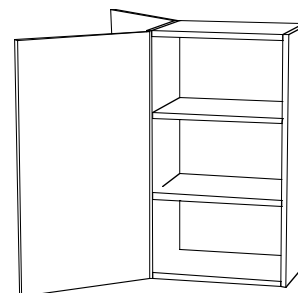

Väggskåp, hörn

800 x 704 x 297 art 701 009

Fläkthylla

500 x 704 x 85 art 704 001
 600 x 704 x 85 art 704 002
 700 x 704 x 85 art 704 003

Genomräkningskåp

800 x 704 x 297 art 701 012

Genomräkningskåp

400 x 704 x 297 art 701 010
 600 x 704 x 297 art 701 011

Väggskåp, hörn

600 x 704 x 600 art 701 008

Fläktskåp

600 x 704 x 297 art 701 015
 700 x 704 x 297 art 701 016

Fläktskåp

500 x 704 x 297 art 701 013
 600 x 704 x 297 art 701 014

CS Inredningar

Garagevägen 1 943 31 Öjebyn Tel: 0911-66545 Fax: 0911-66446

Väggskåp, fullhöjd

2:10

Väggskåp

300 x 864 x 297 art 701 101
 400 x 864 x 297 art 701 102
 500 x 864 x 297 art 701 103
 600 x 864 x 297 art 701 104

Väggskåp

600 x 864 x 297 art 701 105
 700 x 864 x 297 art 701 106
 800 x 864 x 297 art 701 107
 1000 x 864 x 297 art 701 117

Väggskåp, hörn

800 x 864 x 297 art 701 109

Fläkthylla

500 x 864 x 85 art 704 011
 600 x 864 x 85 art 704 012
 700 x 864 x 85 art 704 013

Genomräkningskåp

800 x 864 x 297 art 701 112

Genomräkningskåp

400 x 864 x 297 art 701 110
 600 x 864 x 297 art 701 111