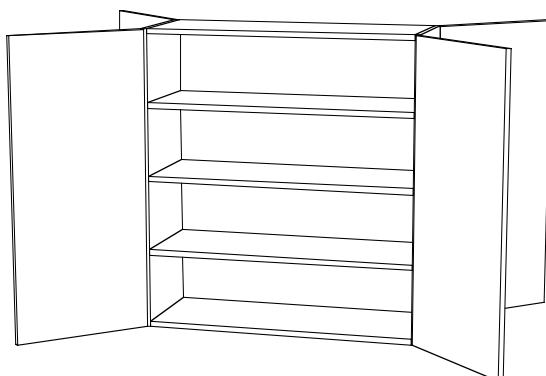

Väggskåp, hörn

600 x 704 x 600 art 701 008

Fläktskåp

600 x 704 x 297 art 701 015
 700 x 704 x 297 art 701 016

Fläktskåp

500 x 704 x 297 art 701 013
 600 x 704 x 297 art 701 014

CS Inredningar

Garagevägen 1 943 31 Öjebyn Tel: 0911-66545 Fax: 0911-66446

Väggskåp, fullhöjd

2:10

Väggskåp

300 x 864 x 297 art 701 101
 400 x 864 x 297 art 701 102
 500 x 864 x 297 art 701 103
 600 x 864 x 297 art 701 104

Väggskåp

600 x 864 x 297 art 701 105
 700 x 864 x 297 art 701 106
 800 x 864 x 297 art 701 107
 1000 x 864 x 297 art 701 117

Väggskåp, hörn

800 x 864 x 297 art 701 109

Fläkthylla

500 x 864 x 85 art 704 011
 600 x 864 x 85 art 704 012
 700 x 864 x 85 art 704 013

Genomräkningskåp

800 x 864 x 297 art 701 112

Genomräkningskåp

400 x 864 x 297 art 701 110
 600 x 864 x 297 art 701 111

Väggskåp, hörn

600 x 864 x 600 art 701 108

Fläktskåp

600 x 864 x 297 art 701 115
 700 x 864 x 297 art 701 116

Fläktskåp

500 x 864 x 297 art 701 113
 600 x 864 x 297 art 701 114

CS Inredningar

Garagevägen 1 943 31 Öjebyn Tel: 0911-66545 Fax: 0911-66446