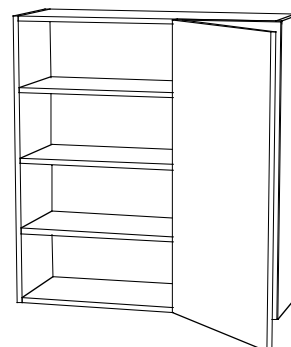

Väggskåp, fullhöjd

2:10

Väggskåp

300 x 864 x 297 art 701 101
 400 x 864 x 297 art 701 102
 500 x 864 x 297 art 701 103
 600 x 864 x 297 art 701 104

Väggskåp

600 x 864 x 297 art 701 105
 700 x 864 x 297 art 701 106
 800 x 864 x 297 art 701 107
 1000 x 864 x 297 art 701 117

Väggskåp, hörn

800 x 864 x 297 art 701 109

Fläkthylla

500 x 864 x 85 art 704 011
 600 x 864 x 85 art 704 012
 700 x 864 x 85 art 704 013

Genomräkningskåp

800 x 864 x 297 art 701 112

Genomräkningskåp

400 x 864 x 297 art 701 110
 600 x 864 x 297 art 701 111

Väggskåp, hörn

600 x 864 x 600 art 701 108

Fläktskåp

600 x 864 x 297 art 701 115
 700 x 864 x 297 art 701 116

Fläktskåp

500 x 864 x 297 art 701 113
 600 x 864 x 297 art 701 114

CS Inredningar

Garagevägen 1 943 31 Öjebyn Tel: 0911-66545 Fax: 0911-66446