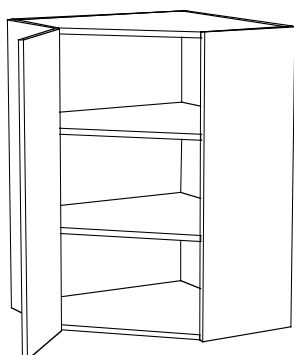

Väggskåp, fullhöjd

2:10

Väggskåp

300 x 864 x 297 art 701 101
 400 x 864 x 297 art 701 102
 500 x 864 x 297 art 701 103
 600 x 864 x 297 art 701 104

Väggskåp

600 x 864 x 297 art 701 105
 700 x 864 x 297 art 701 106
 800 x 864 x 297 art 701 107
 1000 x 864 x 297 art 701 117

Väggskåp, hörn

800 x 864 x 297 art 701 109

Fläkthylla

500 x 864 x 85 art 704 011
 600 x 864 x 85 art 704 012
 700 x 864 x 85 art 704 013

Genomräkningskåp

800 x 864 x 297 art 701 112

Genomräkningskåp

400 x 864 x 297 art 701 110
 600 x 864 x 297 art 701 111

Väggskåp, hörn

600 x 864 x 600 art 701 108

Fläktskåp

600 x 864 x 297 art 701 115
 700 x 864 x 297 art 701 116

Fläktskåp

500 x 864 x 297 art 701 113
 600 x 864 x 297 art 701 114

CS Inredningar

Garagevägen 1 943 31 Öjebyn Tel: 0911-66545 Fax: 0911-66446