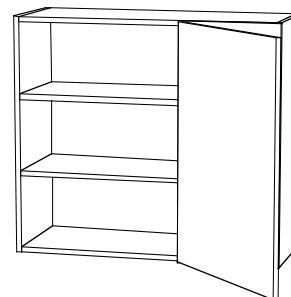

Väggskåp, kontinentalhöjd

2:9

Väggskåp

300 x 704 x 297 art 701 001
 400 x 704 x 297 art 701 002
 500 x 704 x 297 art 701 003
 600 x 704 x 297 art 701 004

Väggskåp

600 x 704 x 297 art 701 005
 700 x 704 x 297 art 701 006
 800 x 704 x 297 art 701 007
 1000 x 704 x 297 art 701 017

Väggskåp, hörn

800 x 704 x 297 art 701 009

Fläkthylla

500 x 704 x 85 art 704 001
 600 x 704 x 85 art 704 002
 700 x 704 x 85 art 704 003

Genomräkningskåp

800 x 704 x 297 art 701 012

Genomräkningskåp

400 x 704 x 297 art 701 010
 600 x 704 x 297 art 701 011

Väggskåp, hörn

600 x 704 x 600 art 701 008

Fläktskåp

600 x 704 x 297 art 701 015
 700 x 704 x 297 art 701 016

Fläktskåp

500 x 704 x 297 art 701 013
 600 x 704 x 297 art 701 014

CS Inredningar

Garagevägen 1 943 31 Öjebyn Tel: 0911-66545 Fax: 0911-66446