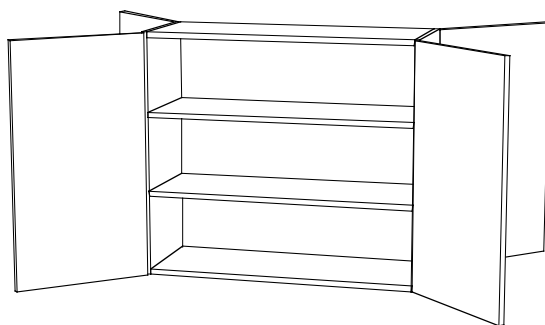

Väggskåp, kontinentalhöjd

2:9

Väggskåp

300 x 704 x 297 art 701 001
 400 x 704 x 297 art 701 002
 500 x 704 x 297 art 701 003
 600 x 704 x 297 art 701 004

Väggskåp

600 x 704 x 297 art 701 005
 700 x 704 x 297 art 701 006
 800 x 704 x 297 art 701 007
 1000 x 704 x 297 art 701 017

Väggskåp, hörn

800 x 704 x 297 art 701 009

Fläkthylla

500 x 704 x 85 art 704 001
 600 x 704 x 85 art 704 002
 700 x 704 x 85 art 704 003

Genomräkningskåp

800 x 704 x 297 art 701 012

Genomräkningskåp

400 x 704 x 297 art 701 010
 600 x 704 x 297 art 701 011

Väggskåp, hörn

600 x 704 x 600 art 701 008

Fläktskåp

600 x 704 x 297 art 701 015
 700 x 704 x 297 art 701 016

Fläktskåp

500 x 704 x 297 art 701 013
 600 x 704 x 297 art 701 014

CS Inredningar

Garagevägen 1 943 31 Öjebyn Tel: 0911-66545 Fax: 0911-66446

Väggskåp, hörn

800 x 864 x 297 art 701 109

Fläkthylla

500 x 864 x 85 art 704 011
 600 x 864 x 85 art 704 012
 700 x 864 x 85 art 704 013

Genomräkningskåp

800 x 864 x 297 art 701 112

Genomräkningskåp

400 x 864 x 297 art 701 110
 600 x 864 x 297 art 701 111