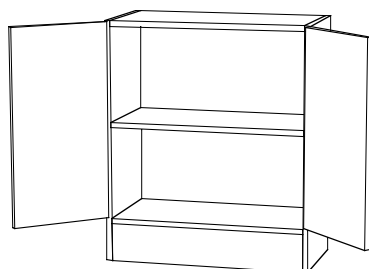

Väggskåp, kontinentalhöjd

2:9

Väggskåp

300 x 704 x 297 art 701 001
 400 x 704 x 297 art 701 002
 500 x 704 x 297 art 701 003
 600 x 704 x 297 art 701 004

Väggskåp

600 x 704 x 297 art 701 005
 700 x 704 x 297 art 701 006
 800 x 704 x 297 art 701 007
 1000 x 704 x 297 art 701 017

Väggskåp, hörn

800 x 704 x 297 art 701 009

Fläkthylla

500 x 704 x 85 art 704 001
 600 x 704 x 85 art 704 002
 700 x 704 x 85 art 704 003

Genomräkningskåp

800 x 704 x 297 art 701 012

Genomräkningskåp

400 x 704 x 297 art 701 010
 600 x 704 x 297 art 701 011

Väggskåp, hörn

600 x 704 x 600 art 701 008

Fläktskåp

600 x 704 x 297 art 701 015
 700 x 704 x 297 art 701 016

Fläktskåp

500 x 704 x 297 art 701 013
 600 x 704 x 297 art 701 014

CS Inredningar

Garagevägen 1 943 31 Öjebyn Tel: 0911-66545 Fax: 0911-66446

Väggskåp, fullhöjd

2:10

Väggskåp

300 x 864 x 297 art 701 101
 400 x 864 x 297 art 701 102
 500 x 864 x 297 art 701 103
 600 x 864 x 297 art 701 104

Väggskåp

600 x 864 x 297 art 701 105
 700 x 864 x 297 art 701 106
 800 x 864 x 297 art 701 107
 1000 x 864 x 297 art 701 117