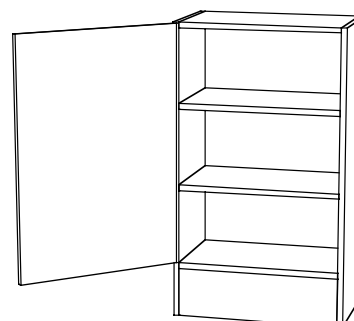

Väggskåp, fullhöjd

2:10

Väggskåp

300 x 864 x 297 art 701 101
 400 x 864 x 297 art 701 102
 500 x 864 x 297 art 701 103
 600 x 864 x 297 art 701 104

Väggskåp

600 x 864 x 297 art 701 105
 700 x 864 x 297 art 701 106
 800 x 864 x 297 art 701 107
 1000 x 864 x 297 art 701 117

Väggskåp, hörn

800 x 864 x 297 art 701 109

Fläkthylla

500 x 864 x 85 art 704 011
 600 x 864 x 85 art 704 012
 700 x 864 x 85 art 704 013

Genomräkningskåp

800 x 864 x 297 art 701 112

Genomräkningskåp

400 x 864 x 297 art 701 110
 600 x 864 x 297 art 701 111

Väggskåp, hörn

600 x 864 x 600 art 701 108

Fläktskåp

600 x 864 x 297 art 701 115
 700 x 864 x 297 art 701 116

Fläktskåp

500 x 864 x 297 art 701 113
 600 x 864 x 297 art 701 114

CS Inredningar

Garagevägen 1 943 31 Öjebyn Tel: 0911-66545 Fax: 0911-66446