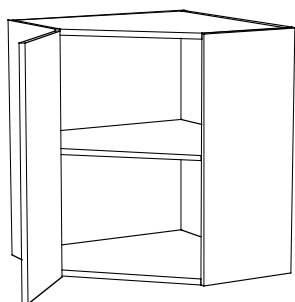

Väggskåp, kontinentalhöjd

2:9

Väggskåp

300 x 704 x 297 art 701 001
 400 x 704 x 297 art 701 002
 500 x 704 x 297 art 701 003
 600 x 704 x 297 art 701 004

Väggskåp

600 x 704 x 297 art 701 005
 700 x 704 x 297 art 701 006
 800 x 704 x 297 art 701 007
 1000 x 704 x 297 art 701 017

Väggskåp, hörn

800 x 704 x 297 art 701 009

Fläkthylla

500 x 704 x 85 art 704 001
 600 x 704 x 85 art 704 002
 700 x 704 x 85 art 704 003

Genomräkningskåp

800 x 704 x 297 art 701 012

Genomräkningskåp

400 x 704 x 297 art 701 010
 600 x 704 x 297 art 701 011

Väggskåp, hörn

600 x 704 x 600 art 701 008

Fläktskåp

600 x 704 x 297 art 701 015
 700 x 704 x 297 art 701 016

Fläktskåp

500 x 704 x 297 art 701 013
 600 x 704 x 297 art 701 014

CS Inredningar

Garagevägen 1 943 31 Öjebyn Tel: 0911-66545 Fax: 0911-66446

Väggskåp, fullhöjd

2:10

Väggskåp

300 x 864 x 297 art 701 101
 400 x 864 x 297 art 701 102
 500 x 864 x 297 art 701 103
 600 x 864 x 297 art 701 104

Väggskåp

600 x 864 x 297 art 701 105
 700 x 864 x 297 art 701 106
 800 x 864 x 297 art 701 107
 1000 x 864 x 297 art 701 117