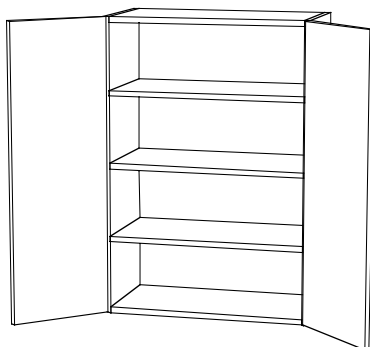

Väggskåp, hörn

800 x 704 x 297 art 701 009

Fläkthylla

500 x 704 x 85 art 704 001
 600 x 704 x 85 art 704 002
 700 x 704 x 85 art 704 003

Genomräkningskåp

800 x 704 x 297 art 701 012

Genomräkningskåp

400 x 704 x 297 art 701 010
 600 x 704 x 297 art 701 011

Väggskåp, hörn

600 x 704 x 600 art 701 008

Fläktskåp

600 x 704 x 297 art 701 015
 700 x 704 x 297 art 701 016

Fläktskåp

500 x 704 x 297 art 701 013
 600 x 704 x 297 art 701 014

CS Inredningar

Garagevägen 1 943 31 Öjebyn Tel: 0911-66545 Fax: 0911-66446

Väggskåp, fullhöjd

2:10

Väggskåp

300 x 864 x 297 art 701 101
 400 x 864 x 297 art 701 102
 500 x 864 x 297 art 701 103
 600 x 864 x 297 art 701 104

Väggskåp

600 x 864 x 297 art 701 105
 700 x 864 x 297 art 701 106
 800 x 864 x 297 art 701 107
 1000 x 864 x 297 art 701 117

Väggskåp, hörn

800 x 864 x 297 art 701 109

Fläkthylla

500 x 864 x 85 art 704 011
 600 x 864 x 85 art 704 012
 700 x 864 x 85 art 704 013

Genomräkningskåp

800 x 864 x 297 art 701 112

Genomräkningskåp

400 x 864 x 297 art 701 110
 600 x 864 x 297 art 701 111