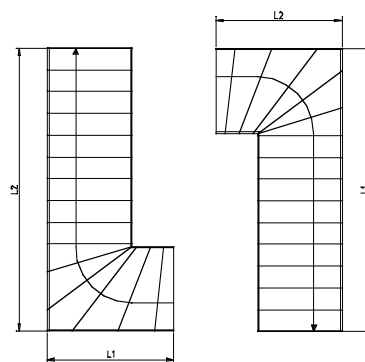

Standard utförande

Vangstycken

Klarlackad furu, dimension 32 mm.

Plansteg

Klarlackad furu, dimension 40 mm. Kan även utföras belagd med linoleummatta.

Spaljer

Klarlackad furu 30 x 55.

Överliggare furu 30 x 115.

Handledare, standard.

Trapp typer:

Raktrappa

Spartrappa

L-svängd trappa

U-svängdtrappa

U-svängdtrappa med vilplan