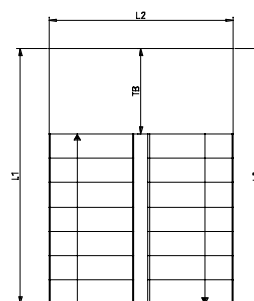

Standard utförande

Vangstycken

Klarlackad furu, dimension 32 mm.

Plansteg

Klarlackad furu, dimension 40 mm. Kan även utföras belagd med linoleummatta.

Spaljer

Klarlackad furu 30 x 55.

Överliggare furu 30 x 115.

Handledare, standard.

Trapp typer:

Raktrappa

Spartrappa

L-svängd trappa

U-svängdtrappa

U-svängdtrappa med vilplan