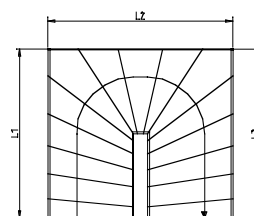

Standard utförande

Vangstycken

Klarlackad furu, dimension 32 mm.

Plansteg

Klarlackad furu, dimension 40 mm. Kan även utföras belagd med linoleummatta.

Spaljer

Klarlackad furu 30 x 55.

Överliggare furu 30 x 115.

Handledare, standard.

Trapp typer:

Raktrappa

Spartrappa

L-svängd trappa

U-svängdtrappa

U-svängdtrappa med vilplan