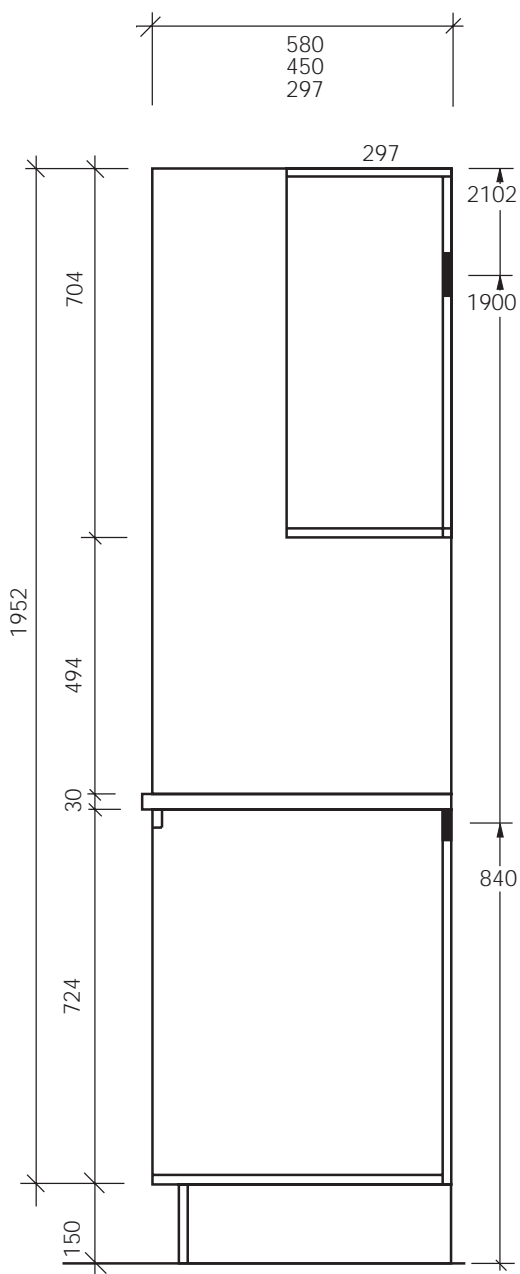

Mått

2:1

Kontinentalhöjd

Alla mått i mm.

Fullhöjd

Alla mått i mm.

CS Inredningar

Garagevägen 1 943 31 Öjebyn Tel: 0911-66545 Fax: 0911-66446