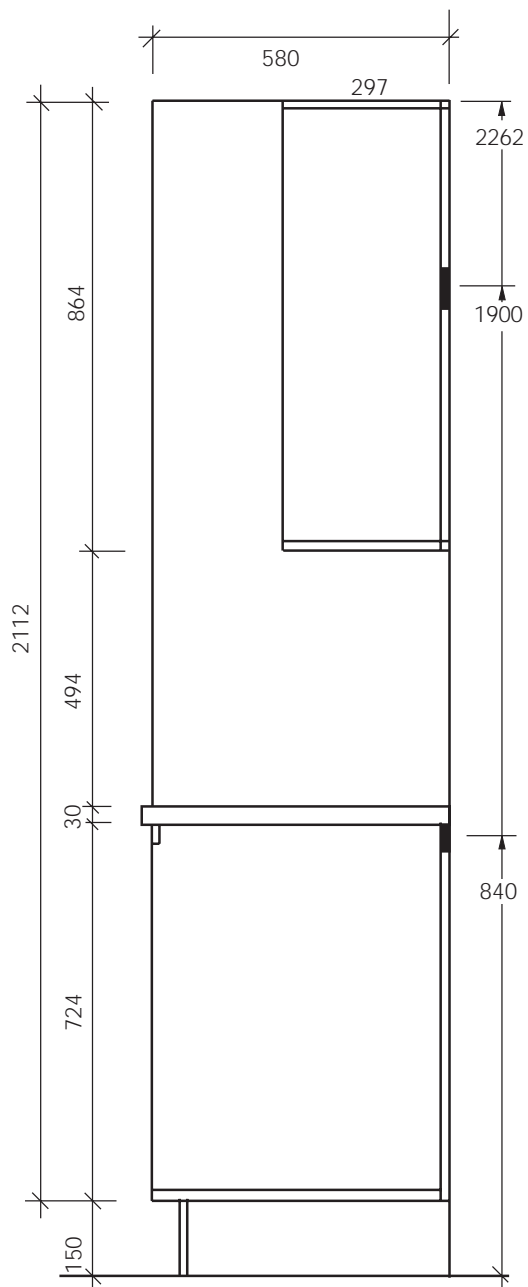

Mått

2:1

Kontinentalhöjd

Alla mått i mm.

Fullhöjd

Alla mått i mm.

CS Inredningar

Garagevägen 1 943 31 Öjebyn Tel: 0911-66545 Fax: 0911-66446