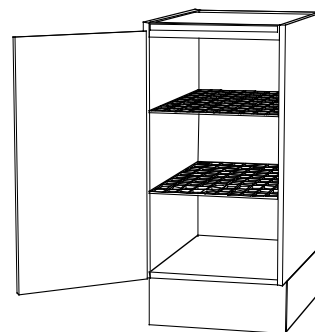

Bänkskaap inkl skärbräda

300 x 874 x 580 art 700 026
400 x 874 x 580 art 700 027
500 x 874 x 580 art 700 028
600 x 874 x 580 art 700 029

Bänkskaap

800 x 874 x 580 art 700 024
1000 x 874 x 580 art 700 025

CS Inredningar

Garagevägen 1 943 31 Öjebyn Tel: 0911-66545 Fax: 0911-66446

Bänkskåp

2:3

Bänkskåp, hörn

1000 x 874 x 580 art 700 030
1200 x 874 x 580 art 700 031

Grytskåp

400 x 874 x 580 art 700 032
500 x 874 x 580 art 700 033
600 x 874 x 580 art 700 034

Grytskåp inkl skärbräda

400 x 874 x 580 art 700 035
500 x 874 x 580 art 700 036
600 x 874 x 580 art 700 037

Diskbänkskåp

580 x 874 x 580 art 700 056
600 x 874 x 580 art 700 057

Diskbänkskåp

600 x 874 x 580 art 700 058
780 x 874 x 580 art 700 061
800 x 874 x 580 art 700 060
1000 x 874 x 580 art 700 062

Diskbänkskåp, hörn

1200 x 874 x 580 art 700 063

Diskbänkskåp, hörn

1400 x 874 x 580 art 700 064
1600 x 874 x 580 art 700 065

CS Inredningar

Garagevägen 1 943 31 Öjebyn Tel: 0911-66545 Fax: 0911-66446

Bänkskåp