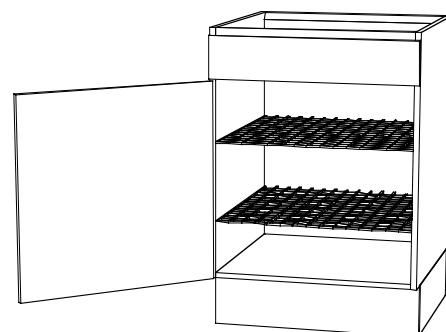

Grytskåp inkl skärbräda

400 x 874 x 580 art 700 035
500 x 874 x 580 art 700 036
600 x 874 x 580 art 700 037

Diskbänkskåp

580 x 874 x 580 art 700 056
600 x 874 x 580 art 700 057

Diskbänkskåp

600 x 874 x 580 art 700 058
780 x 874 x 580 art 700 061
800 x 874 x 580 art 700 060
1000 x 874 x 580 art 700 062

Diskbänkskåp, hörn

1200 x 874 x 580 art 700 063

Diskbänkskåp, hörn

1400 x 874 x 580 art 700 064
1600 x 874 x 580 art 700 065

CS Inredningar

Garagevägen 1 943 31 Öjebyn Tel: 0911-66545 Fax: 0911-66446

Bänkskåp

2:4

Bänkskåp, hörn 1/2 karusell

1200 x 874 x 580 art 700 066

Bänkskåp, hörn 3/4 karusell

900 x 874 x 900 art 700 068
Med hyllor:
900 x 874 x 900 art 700 067

Bänkskåp för spishäll

600 x 874 x 580 art 700 077

Bänkskåp för spishäll

Lådsidor i plåt.

500 x 874 x 580 art 700 078
600 x 874 x 580 art 700 079
800 x 874 x 580 art 700 080

Bänkskåp för ugn

Ange vitvarutyp.

600 x 874 x 580 art 700 081

Lådsåp

Lådsidor i plåt.