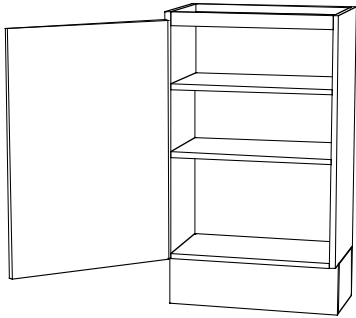

Bänkskåp för spishäll

Lådsidor i plåt.

500 x 874 x 580 art 700 078
600 x 874 x 580 art 700 079
800 x 874 x 580 art 700 080

Bänkskåp för ugn

Ange vitvarutyp.

600 x 874 x 580 art 700 081

Lådsåp

Lådsidor i plåt.

Bänksåp inkl skärbräda

400 x 682 x 580	art 700 213
500 x 682 x 580	art 700 214
600 x 682 x 580	art 700 215

Bänksåp

800 x 682 x 580	art 700 212
1000 x 682 x 580	art 700 216

Bänkskåp, djup 450

2:6

Bänkskåp

500 x 874 x 450 art 730 006

Bänkskåp

1000 x 874 x 450 art 730 002

Diskbänkskåp

500 x 874 x 450 art 730 016

Diskbänkskåp

1000 x 874 x 450 art 730 017

Lådska

500 x 874 x 450 art 730 018

Bänkskåp, hyllor och lådor

1000 x 874 x 450 art 730 005

CS Inredningar

Garagevägen 1 943 31 Öjebyn Tel: 0911-66545 Fax: 0911-66446

Bänkskåp, djup 297

2:7

Bänkskåp

500 x 874 x 297 art 730 019