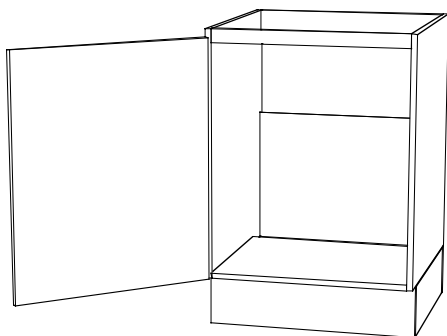

Bänkskaap inkl skärbräda

300 x 874 x 580 art 700 026
400 x 874 x 580 art 700 027
500 x 874 x 580 art 700 028
600 x 874 x 580 art 700 029

Bänkskaap

800 x 874 x 580 art 700 024
1000 x 874 x 580 art 700 025

CS Inredningar

Garagevägen 1 943 31 Öjebyn Tel: 0911-66545 Fax: 0911-66446

Bänkskåp

2:3

Bänkskåp, hörn

1000 x 874 x 580 art 700 030
1200 x 874 x 580 art 700 031

Grytskåp

400 x 874 x 580 art 700 032
500 x 874 x 580 art 700 033
600 x 874 x 580 art 700 034

Grytskåp inkl skärbräda

400 x 874 x 580 art 700 035
500 x 874 x 580 art 700 036
600 x 874 x 580 art 700 037

Diskbänkskåp

580 x 874 x 580 art 700 056
600 x 874 x 580 art 700 057

Diskbänkskåp

600 x 874 x 580 art 700 058
780 x 874 x 580 art 700 061
800 x 874 x 580 art 700 060
1000 x 874 x 580 art 700 062

Diskbänkskåp, hörn

1200 x 874 x 580 art 700 063

Diskbänkskåp, hörn

1400 x 874 x 580 art 700 064
1600 x 874 x 580 art 700 065

CS Inredningar

Garagevägen 1 943 31 Öjebyn Tel: 0911-66545 Fax: 0911-66446

Bänkskåp