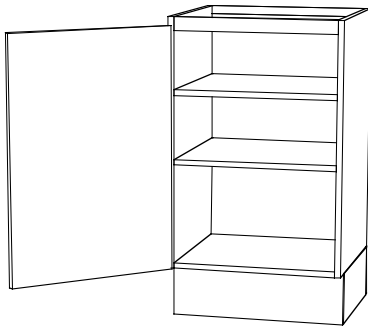

Bänkskåp för spishäll

Lådsidor i plåt.

500 x 874 x 580 art 700 078
600 x 874 x 580 art 700 079
800 x 874 x 580 art 700 080

Bänkskåp för ugn

Ange vitvarutyp.

600 x 874 x 580 art 700 081

Lådsåp

Lådsidor i plåt.

Bänksåp inkl skärbräda

400 x 682 x 580	art 700 213
500 x 682 x 580	art 700 214
600 x 682 x 580	art 700 215

Bänksåp

800 x 682 x 580	art 700 212
1000 x 682 x 580	art 700 216

Bänkskåp, djup 450

2:6

Bänkskåp

500 x 874 x 450 art 730 006

Bänkskåp

1000 x 874 x 450 art 730 002

Diskbänkskåp

500 x 874 x 450 art 730 016

Diskbänkskåp

1000 x 874 x 450 art 730 017

Lådska

500 x 874 x 450 art 730 018

Bänkskåp, hyllor och lådor

1000 x 874 x 450 art 730 005

CS Inredningar

Garagevägen 1 943 31 Öjebyn Tel: 0911-66545 Fax: 0911-66446

Bänkskåp, djup 297

2:7

Bänkskåp

500 x 874 x 297 art 730 019