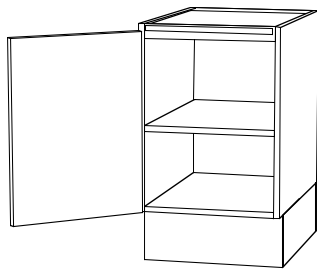

Bänkskåp för spishäll

Lådsidor i plåt.

500 x 874 x 580 art 700 078
600 x 874 x 580 art 700 079
800 x 874 x 580 art 700 080

Bänkskåp för ugn

Ange vitvarutyp.

600 x 874 x 580 art 700 081

Lådsåp

Lådsidor i plåt.

400 x 874 x 580 art 700 082
500 x 874 x 580 art 700 083
600 x 874 x 580 art 700 084

Lådsåp inkl skärbräda

Lådsidor i plåt.

400 x 874 x 580 art 700 085
500 x 874 x 580 art 700 086
600 x 874 x 580 art 700 087

CS Inredningar

Garagevägen 1 943 31 Öjebyn Tel: 0911-66545 Fax: 0911-66446

Bänkskåp, låg modell

2:5

Lådsåp

300 x 682 x 580	art 700 201
400 x 682 x 580	art 700 202
500 x 682 x 580	art 700 203
600 x 682 x 580	art 700 204

Lådsåp inkl skärbräda

300 x 682 x 580	art 700 205
400 x 682 x 580	art 700 206
500 x 682 x 580	art 700 207
600 x 682 x 580	art 700 208

Bänksåp

400 x 682 x 580	art 700 209
500 x 682 x 580	art 700 210
600 x 682 x 580	art 700 211