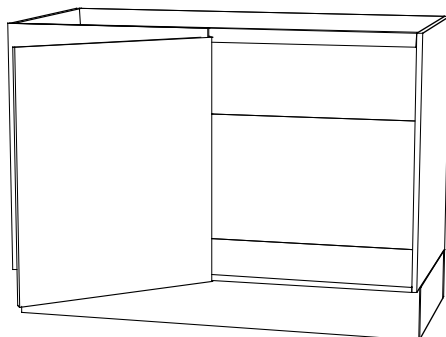

CS Inredningar

Garagevägen 1 943 31 Öjebyn Tel: 0911-66545 Fax: 0911-66446

Bänkskåp

2:3

Bänkskåp, hörn

1000 x 874 x 580 art 700 030
1200 x 874 x 580 art 700 031

Grytskåp

400 x 874 x 580 art 700 032
500 x 874 x 580 art 700 033
600 x 874 x 580 art 700 034

Grytskåp inkl skärbräda

400 x 874 x 580 art 700 035
500 x 874 x 580 art 700 036
600 x 874 x 580 art 700 037

Diskbänkskåp

580 x 874 x 580 art 700 056
600 x 874 x 580 art 700 057

Diskbänkskåp

600 x 874 x 580 art 700 058
780 x 874 x 580 art 700 061
800 x 874 x 580 art 700 060
1000 x 874 x 580 art 700 062

Diskbänkskåp, hörn

1200 x 874 x 580 art 700 063

Diskbänkskåp, hörn

1400 x 874 x 580 art 700 064
1600 x 874 x 580 art 700 065

CS Inredningar

Garagevägen 1 943 31 Öjebyn Tel: 0911-66545 Fax: 0911-66446

Bänkskåp

2:4

Bänkskåp, hörn 1/2 karusell

1200 x 874 x 580 art 700 066

Bänkskåp, hörn 3/4 karusell

900 x 874 x 900 art 700 068
Med hyllor:
900 x 874 x 900 art 700 067

Bänkskåp för spishäll

600 x 874 x 580 art 700 077