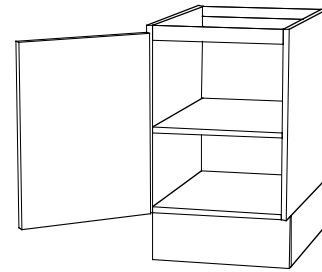

Bänkskåp för spishäll

Lådsidor i plåt.

500 x 874 x 580 art 700 078
600 x 874 x 580 art 700 079
800 x 874 x 580 art 700 080

Bänkskåp för ugn

Ange vitvarutyp.

600 x 874 x 580 art 700 081

Lådsåp

Lådsidor i plåt.

400 x 874 x 580 art 700 082
500 x 874 x 580 art 700 083
600 x 874 x 580 art 700 084

Lådsåp inkl skärbräda

Lådsidor i plåt.

400 x 874 x 580 art 700 085
500 x 874 x 580 art 700 086
600 x 874 x 580 art 700 087

CS Inredningar

Garagevägen 1 943 31 Öjebyn Tel: 0911-66545 Fax: 0911-66446

Bänkskåp, låg modell

2:5

Lådsåp

300 x 682 x 580	art 700 201
400 x 682 x 580	art 700 202
500 x 682 x 580	art 700 203
600 x 682 x 580	art 700 204

Lådsåp inkl skärbräda

300 x 682 x 580	art 700 205
400 x 682 x 580	art 700 206
500 x 682 x 580	art 700 207
600 x 682 x 580	art 700 208

Bänksåp

400 x 682 x 580	art 700 209
500 x 682 x 580	art 700 210
600 x 682 x 580	art 700 211