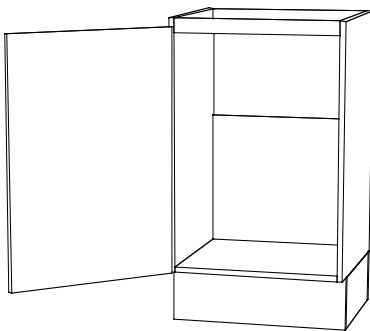

Bänkskåp för spishäll

Lådsidor i plåt.

500 x 874 x 580 art 700 078
600 x 874 x 580 art 700 079
800 x 874 x 580 art 700 080

Bänkskåp för ugn

Ange vitvarutyp.

600 x 874 x 580 art 700 081

Lådsåp

Lådsidor i plåt.

Lådsåp inkl skärbräda

300 x 682 x 580	art 700 205
400 x 682 x 580	art 700 206
500 x 682 x 580	art 700 207
600 x 682 x 580	art 700 208

Bänksåp

400 x 682 x 580	art 700 209
500 x 682 x 580	art 700 210
600 x 682 x 580	art 700 211

Bänksåp inkl skärbräda

400 x 682 x 580	art 700 213
500 x 682 x 580	art 700 214
600 x 682 x 580	art 700 215

Bänksåp

800 x 682 x 580	art 700 212
1000 x 682 x 580	art 700 216

Bänkskåp, djup 450

2:6

Bänkskåp

500 x 874 x 450 art 730 006

Bänkskåp

1000 x 874 x 450 art 730 002

Diskbänkskåp

500 x 874 x 450 art 730 016

Diskbänkskåp

1000 x 874 x 450 art 730 017

Lådska

500 x 874 x 450 art 730 018