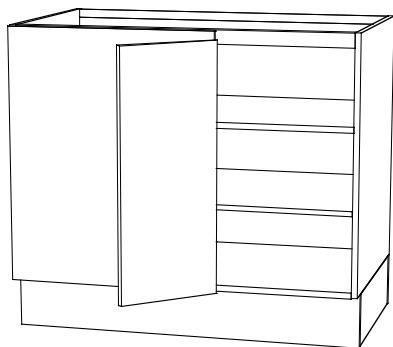

Bänkskaap med låda och skärbräda

300 x 874 x 580 art 700 016
400 x 874 x 580 art 700 017
500 x 874 x 580 art 700 018
600 x 874 x 580 art 700 019

Bänkskaap

300 x 874 x 580 art 700 020
400 x 874 x 580 art 700 021
500 x 874 x 580 art 700 022
600 x 874 x 580 art 700 023

Bänkskaap inkl skärbräda

300 x 874 x 580 art 700 026
400 x 874 x 580 art 700 027
500 x 874 x 580 art 700 028
600 x 874 x 580 art 700 029

Bänkskaap

800 x 874 x 580 art 700 024
1000 x 874 x 580 art 700 025

CS Inredningar

Garagevägen 1 943 31 Öjebyn Tel: 0911-66545 Fax: 0911-66446

Bänkskåp

2:3

Bänkskåp, hörn

1000 x 874 x 580 art 700 030
1200 x 874 x 580 art 700 031

Grytskåp

400 x 874 x 580 art 700 032
500 x 874 x 580 art 700 033
600 x 874 x 580 art 700 034

Grytskåp inkl skärbräda

400 x 874 x 580 art 700 035
500 x 874 x 580 art 700 036
600 x 874 x 580 art 700 037

Diskbänkskåp

580 x 874 x 580 art 700 056
600 x 874 x 580 art 700 057

Diskbänkskåp

600 x 874 x 580 art 700 058
780 x 874 x 580 art 700 061
800 x 874 x 580 art 700 060
1000 x 874 x 580 art 700 062