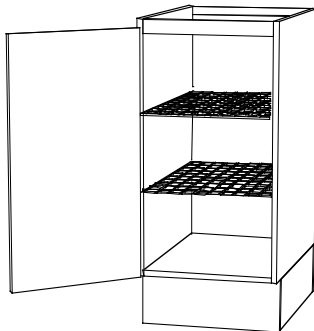

Bänkskaap inkl skärbräda

300 x 874 x 580 art 700 026
400 x 874 x 580 art 700 027
500 x 874 x 580 art 700 028
600 x 874 x 580 art 700 029

Bänkskaap

800 x 874 x 580 art 700 024
1000 x 874 x 580 art 700 025

CS Inredningar

Garagevägen 1 943 31 Öjebyn Tel: 0911-66545 Fax: 0911-66446

Bänkskåp

2:3

Bänkskåp, hörn

1000 x 874 x 580 art 700 030
1200 x 874 x 580 art 700 031

Grytskåp

400 x 874 x 580 art 700 032
500 x 874 x 580 art 700 033
600 x 874 x 580 art 700 034

Grytskåp inkl skärbräda

400 x 874 x 580 art 700 035
500 x 874 x 580 art 700 036
600 x 874 x 580 art 700 037

Diskbänkskåp

580 x 874 x 580 art 700 056
600 x 874 x 580 art 700 057

Diskbänkskåp

600 x 874 x 580 art 700 058
780 x 874 x 580 art 700 061
800 x 874 x 580 art 700 060
1000 x 874 x 580 art 700 062

Diskbänkskåp, hörn

1200 x 874 x 580 art 700 063

Diskbänkskåp, hörn

1400 x 874 x 580 art 700 064
1600 x 874 x 580 art 700 065

CS Inredningar

Garagevägen 1 943 31 Öjebyn Tel: 0911-66545 Fax: 0911-66446

Bänkskåp