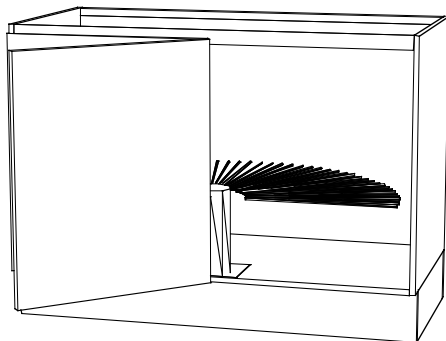

Grytskåp inkl skärbräda

400 x 874 x 580 art 700 035
500 x 874 x 580 art 700 036
600 x 874 x 580 art 700 037

Diskbänkskåp

580 x 874 x 580 art 700 056
600 x 874 x 580 art 700 057

Diskbänkskåp

600 x 874 x 580 art 700 058
780 x 874 x 580 art 700 061
800 x 874 x 580 art 700 060
1000 x 874 x 580 art 700 062

Diskbänkskåp, hörn

1200 x 874 x 580 art 700 063

Diskbänkskåp, hörn

1400 x 874 x 580 art 700 064
1600 x 874 x 580 art 700 065

CS Inredningar

Garagevägen 1 943 31 Öjebyn Tel: 0911-66545 Fax: 0911-66446

Bänkskåp

2:4

Bänkskåp, hörn 1/2 karusell

1200 x 874 x 580 art 700 066

Bänkskåp, hörn 3/4 karusell

900 x 874 x 900 art 700 068
Med hyllor:
900 x 874 x 900 art 700 067

Bänkskåp för spishäll

600 x 874 x 580 art 700 077

Bänkskåp för spishäll

Lådsidor i plåt.

500 x 874 x 580 art 700 078
600 x 874 x 580 art 700 079
800 x 874 x 580 art 700 080

Bänkskåp för ugn

Ange vitvarutyp.

600 x 874 x 580 art 700 081

Lådsåp

Lådsidor i plåt.