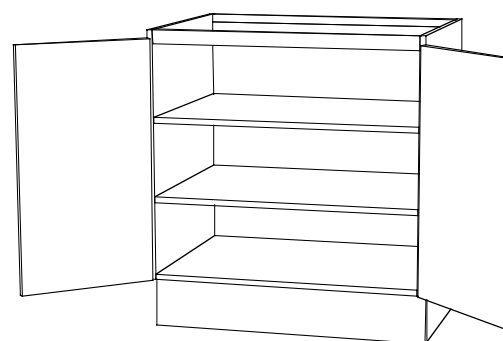

Lådskaap inkl skärbräda

300 x 874 x 580 art 700 008
400 x 874 x 580 art 700 009
500 x 874 x 580 art 700 010
600 x 874 x 580 art 700 011

Bänkskaap med låda

300 x 874 x 580 art 700 012
400 x 874 x 580 art 700 013
500 x 874 x 580 art 700 014
600 x 874 x 580 art 700 015

Bänkskaap med låda och skärbräda

300 x 874 x 580 art 700 016
400 x 874 x 580 art 700 017
500 x 874 x 580 art 700 018
600 x 874 x 580 art 700 019

Bänkskaap

300 x 874 x 580 art 700 020
400 x 874 x 580 art 700 021
500 x 874 x 580 art 700 022
600 x 874 x 580 art 700 023

Bänkskaap inkl skärbräda

300 x 874 x 580 art 700 026
400 x 874 x 580 art 700 027
500 x 874 x 580 art 700 028
600 x 874 x 580 art 700 029

Bänkskaap

800 x 874 x 580 art 700 024
1000 x 874 x 580 art 700 025

Grytskåp inkl skärbräda

400 x 874 x 580 art 700 035
500 x 874 x 580 art 700 036
600 x 874 x 580 art 700 037

Diskbänkskåp

580 x 874 x 580 art 700 056
600 x 874 x 580 art 700 057

Diskbänkskåp

600 x 874 x 580 art 700 058
780 x 874 x 580 art 700 061
800 x 874 x 580 art 700 060
1000 x 874 x 580 art 700 062