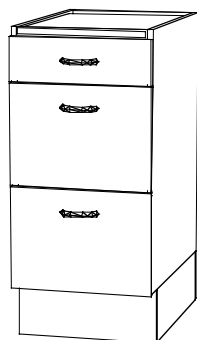

Grytskåp inkl skärbräda

400 x 874 x 580 art 700 035
500 x 874 x 580 art 700 036
600 x 874 x 580 art 700 037

Diskbänkskåp

580 x 874 x 580 art 700 056
600 x 874 x 580 art 700 057

Diskbänkskåp

600 x 874 x 580 art 700 058
780 x 874 x 580 art 700 061
800 x 874 x 580 art 700 060
1000 x 874 x 580 art 700 062

2:4

Bänkskåp, hörn 1/2 karusell

1200 x 874 x 580 art 700 066

Bänkskåp, hörn 3/4 karusell

900 x 874 x 900 art 700 068
Med hyllor:
900 x 874 x 900 art 700 067

Bänkskåp för spishäll

600 x 874 x 580 art 700 077

Bänkskåp för spishäll

Lådsidor i plåt.

500 x 874 x 580 art 700 078
600 x 874 x 580 art 700 079
800 x 874 x 580 art 700 080

Bänkskåp för ugn

Ange vitvarutyp.

600 x 874 x 580 art 700 081

Lådsåp

Lådsidor i plåt.

400 x 874 x 580 art 700 082
500 x 874 x 580 art 700 083
600 x 874 x 580 art 700 084

Lådsåp inkl skärbräda

Lådsidor i plåt.

400 x 874 x 580 art 700 085
500 x 874 x 580 art 700 086
600 x 874 x 580 art 700 087