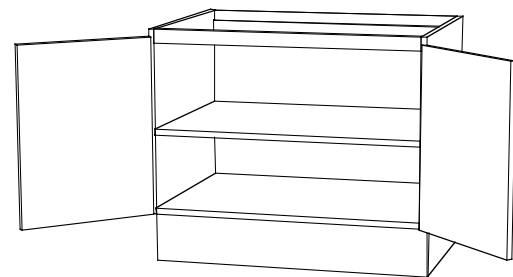

Bänkskåp för spishäll

Lådsidor i plåt.

500 x 874 x 580 art 700 078
600 x 874 x 580 art 700 079
800 x 874 x 580 art 700 080

Bänkskåp för ugn

Ange vitvarutyp.

600 x 874 x 580 art 700 081

Lådsåp

Lådsidor i plåt.

CS Inredningar

Garagevägen 1 943 31 Öjebyn Tel: 0911-66545 Fax: 0911-66446

Bänkskåp, låg modell

2:5

Lådsåp

300 x 682 x 580	art 700 201
400 x 682 x 580	art 700 202
500 x 682 x 580	art 700 203
600 x 682 x 580	art 700 204

Lådsåp inkl skärbräda

300 x 682 x 580	art 700 205
400 x 682 x 580	art 700 206
500 x 682 x 580	art 700 207
600 x 682 x 580	art 700 208

Bänksåp

400 x 682 x 580	art 700 209
500 x 682 x 580	art 700 210
600 x 682 x 580	art 700 211

Bänksåp inkl skärbräda

400 x 682 x 580	art 700 213
500 x 682 x 580	art 700 214
600 x 682 x 580	art 700 215

Bänksåp

800 x 682 x 580	art 700 212
1000 x 682 x 580	art 700 216

Bänkskåp, djup 450

2:6

Bänkskåp

500 x 874 x 450 art 730 006