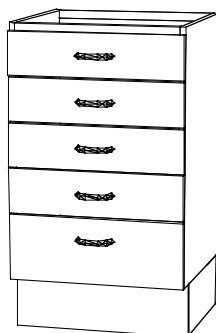

Bänkskåp för spishäll

Lådsidor i plåt.

500 x 874 x 580 art 700 078
600 x 874 x 580 art 700 079
800 x 874 x 580 art 700 080

Bänkskåp för ugn

Ange vitvarutyp.

600 x 874 x 580 art 700 081

Lådsåp

Lådsidor i plåt.

Bänksåp inkl skärbräda

400 x 682 x 580	art 700 213
500 x 682 x 580	art 700 214
600 x 682 x 580	art 700 215

Bänksåp

800 x 682 x 580	art 700 212
1000 x 682 x 580	art 700 216

Bänkskåp, djup 450

2:6

Bänkskåp

500 x 874 x 450 art 730 006

Bänkskåp

1000 x 874 x 450 art 730 002

Diskbänkskåp

500 x 874 x 450 art 730 016

Diskbänkskåp

1000 x 874 x 450 art 730 017

Lådska

500 x 874 x 450 art 730 018

Bänkskåp, hyllor och lådor

1000 x 874 x 450 art 730 005

CS Inredningar

Garagevägen 1 943 31 Öjebyn Tel: 0911-66545 Fax: 0911-66446

Bänkskåp, djup 297

2:7

Bänkskåp

500 x 874 x 297 art 730 019