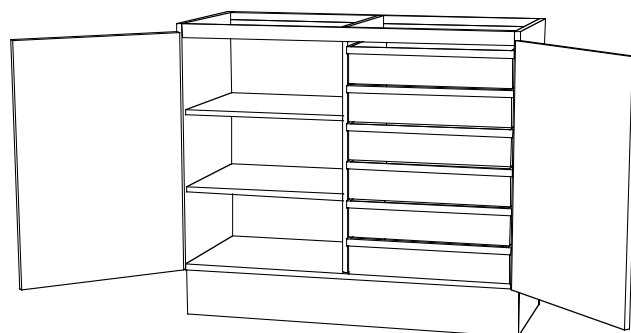

Bänksåp inkl skärbräda

400 x 682 x 580	art 700 213
500 x 682 x 580	art 700 214
600 x 682 x 580	art 700 215

Bänksåp

800 x 682 x 580	art 700 212
1000 x 682 x 580	art 700 216

Bänkskåp, djup 450

2:6

Bänkskåp

500 x 874 x 450 art 730 006

Bänkskåp

1000 x 874 x 450 art 730 002

Diskbänkskåp

500 x 874 x 450 art 730 016

Diskbänkskåp

1000 x 874 x 450 art 730 017

Lådska

500 x 874 x 450 art 730 018

Bänkskåp, hyllor och lådor

1000 x 874 x 450 art 730 005

CS Inredningar

Garagevägen 1 943 31 Öjebyn Tel: 0911-66545 Fax: 0911-66446

Bänkskåp, djup 297

2:7

Bänkskåp

500 x 874 x 297 art 730 019