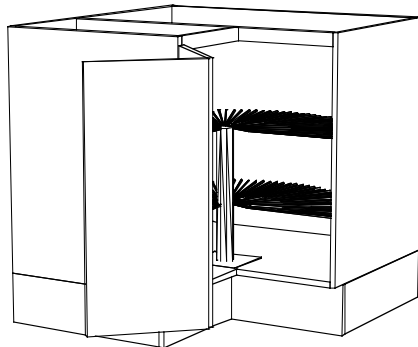

Grytskåp inkl skärbräda

400 x 874 x 580 art 700 035
500 x 874 x 580 art 700 036
600 x 874 x 580 art 700 037

Diskbänkskåp

580 x 874 x 580 art 700 056
600 x 874 x 580 art 700 057

Diskbänkskåp

600 x 874 x 580 art 700 058
780 x 874 x 580 art 700 061
800 x 874 x 580 art 700 060
1000 x 874 x 580 art 700 062

Diskbänkskåp, hörn

1200 x 874 x 580 art 700 063

Diskbänkskåp, hörn

1400 x 874 x 580 art 700 064
1600 x 874 x 580 art 700 065

CS Inredningar

Garagevägen 1 943 31 Öjebyn Tel: 0911-66545 Fax: 0911-66446

Bänkskåp

2:4

Bänkskåp, hörn 1/2 karusell

1200 x 874 x 580 art 700 066

Bänkskåp, hörn 3/4 karusell

900 x 874 x 900 art 700 068
Med hyllor:
900 x 874 x 900 art 700 067

Bänkskåp för spishäll

600 x 874 x 580 art 700 077

Bänkskåp för spishäll

Lådsidor i plåt.

500 x 874 x 580 art 700 078
600 x 874 x 580 art 700 079
800 x 874 x 580 art 700 080

Bänkskåp för ugn

Ange vitvarutyp.

600 x 874 x 580 art 700 081

Lådsåp

Lådsidor i plåt.