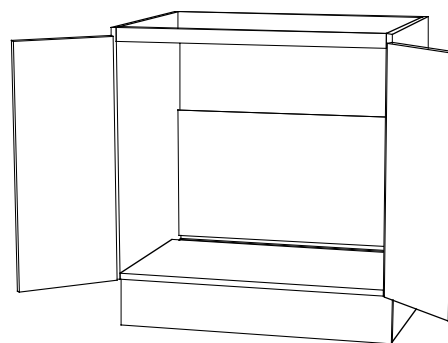

Bänkskaap inkl skärbräda

300 x 874 x 580 art 700 026
400 x 874 x 580 art 700 027
500 x 874 x 580 art 700 028
600 x 874 x 580 art 700 029

Bänkskaap

800 x 874 x 580 art 700 024
1000 x 874 x 580 art 700 025

CS Inredningar

Garagevägen 1 943 31 Öjebyn Tel: 0911-66545 Fax: 0911-66446

Bänkskåp

2:3

Bänkskåp, hörn

1000 x 874 x 580 art 700 030
1200 x 874 x 580 art 700 031

Grytskåp

400 x 874 x 580 art 700 032
500 x 874 x 580 art 700 033
600 x 874 x 580 art 700 034

Grytskåp inkl skärbräda

400 x 874 x 580 art 700 035
500 x 874 x 580 art 700 036
600 x 874 x 580 art 700 037

Diskbänkskåp

580 x 874 x 580 art 700 056
600 x 874 x 580 art 700 057

Diskbänkskåp

600 x 874 x 580 art 700 058
780 x 874 x 580 art 700 061
800 x 874 x 580 art 700 060
1000 x 874 x 580 art 700 062

Diskbänkskåp, hörn

1200 x 874 x 580 art 700 063

Diskbänkskåp, hörn

1400 x 874 x 580 art 700 064
1600 x 874 x 580 art 700 065

CS Inredningar

Garagevägen 1 943 31 Öjebyn Tel: 0911-66545 Fax: 0911-66446

Bänkskåp