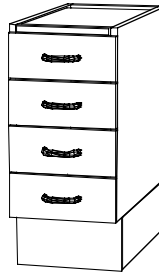

Bänkskåp för spishäll

Lådsidor i plåt.

500 x 874 x 580 art 700 078
600 x 874 x 580 art 700 079
800 x 874 x 580 art 700 080

Bänkskåp för ugn

Ange vitvarutyp.

600 x 874 x 580 art 700 081

Lådsåp

Lådsidor i plåt.

400 x 874 x 580 art 700 082
500 x 874 x 580 art 700 083
600 x 874 x 580 art 700 084

Lådsåp inkl skärbräda

Lådsidor i plåt.

400 x 874 x 580 art 700 085
500 x 874 x 580 art 700 086
600 x 874 x 580 art 700 087

CS Inredningar

Garagevägen 1 943 31 Öjebyn Tel: 0911-66545 Fax: 0911-66446

Bänkskåp, låg modell

2:5

Lådsåp

300 x 682 x 580	art 700 201
400 x 682 x 580	art 700 202
500 x 682 x 580	art 700 203
600 x 682 x 580	art 700 204

Lådsåp inkl skärbräda

300 x 682 x 580	art 700 205
400 x 682 x 580	art 700 206
500 x 682 x 580	art 700 207
600 x 682 x 580	art 700 208

Bänksåp

400 x 682 x 580	art 700 209
500 x 682 x 580	art 700 210
600 x 682 x 580	art 700 211