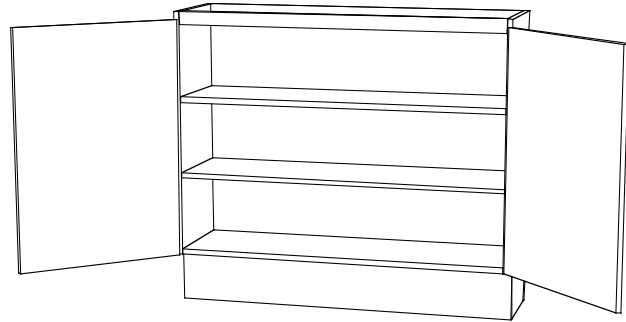

Bänkskåp, hyllor och lådor

1000 x 874 x 450 art 730 005

CS Inredningar

Garagevägen 1 943 31 Öjebyn Tel: 0911-66545 Fax: 0911-66446

Bänkskåp, djup 297

2:7

Bänkskåp

500 x 874 x 297 art 730 019