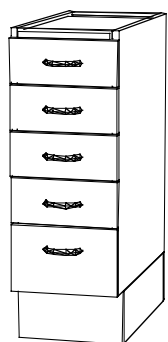

Bänkskåp

2:2

Handuksskåp

200 x 874 x 580 art 700 001

Brickskåp

100 x 874 x 580 art 700 002
200 x 874 x 580 art 700 003

Lådskaap

300 x 874 x 580 art 700 004
400 x 874 x 580 art 700 005
500 x 874 x 580 art 700 006
600 x 874 x 580 art 700 007

Lådskaap inkl skärbräda

300 x 874 x 580 art 700 008
400 x 874 x 580 art 700 009
500 x 874 x 580 art 700 010
600 x 874 x 580 art 700 011

Bänkskaap med låda

300 x 874 x 580 art 700 012
400 x 874 x 580 art 700 013
500 x 874 x 580 art 700 014
600 x 874 x 580 art 700 015

Bänkskaap med låda och skärbräda

300 x 874 x 580 art 700 016
400 x 874 x 580 art 700 017
500 x 874 x 580 art 700 018
600 x 874 x 580 art 700 019

Bänkskaap

300 x 874 x 580 art 700 020
400 x 874 x 580 art 700 021
500 x 874 x 580 art 700 022
600 x 874 x 580 art 700 023

Bänkskåp för spishäll

Lådsidor i plåt.

500 x 874 x 580 art 700 078
600 x 874 x 580 art 700 079
800 x 874 x 580 art 700 080

Bänkskåp för ugn

Ange vitvarutyp.

600 x 874 x 580 art 700 081

Lådsåp

Lådsidor i plåt.