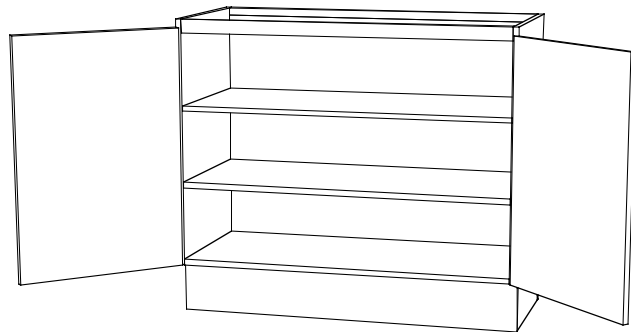

Bänkskåp för spishäll

Lådsidor i plåt.

500 x 874 x 580 art 700 078
600 x 874 x 580 art 700 079
800 x 874 x 580 art 700 080

Bänkskåp för ugn

Ange vitvarutyp.

600 x 874 x 580 art 700 081

Lådsåp

Lådsidor i plåt.

Lådsåp inkl skärbräda

300 x 682 x 580	art 700 205
400 x 682 x 580	art 700 206
500 x 682 x 580	art 700 207
600 x 682 x 580	art 700 208

Bänksåp

400 x 682 x 580	art 700 209
500 x 682 x 580	art 700 210
600 x 682 x 580	art 700 211

Bänksåp inkl skärbräda

400 x 682 x 580	art 700 213
500 x 682 x 580	art 700 214
600 x 682 x 580	art 700 215

Bänksåp

800 x 682 x 580	art 700 212
1000 x 682 x 580	art 700 216

Bänkskåp, djup 450

2:6

Bänkskåp

500 x 874 x 450 art 730 006

Bänkskåp

1000 x 874 x 450 art 730 002

Diskbänkskåp

500 x 874 x 450 art 730 016

Diskbänkskåp

1000 x 874 x 450 art 730 017

Lådska

500 x 874 x 450 art 730 018