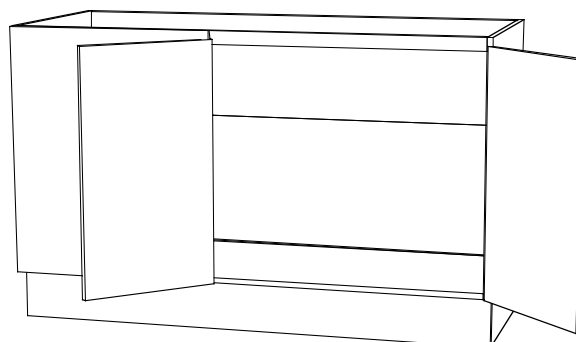

CS Inredningar

Garagevägen 1 943 31 Öjebyn Tel: 0911-66545 Fax: 0911-66446

Bänkskåp

2:3

Bänkskåp, hörn

1000 x 874 x 580 art 700 030
1200 x 874 x 580 art 700 031

Grytskåp

400 x 874 x 580 art 700 032
500 x 874 x 580 art 700 033
600 x 874 x 580 art 700 034

Grytskåp inkl skärbräda

400 x 874 x 580 art 700 035
500 x 874 x 580 art 700 036
600 x 874 x 580 art 700 037

Diskbänkskåp

580 x 874 x 580 art 700 056
600 x 874 x 580 art 700 057

Diskbänkskåp

600 x 874 x 580 art 700 058
780 x 874 x 580 art 700 061
800 x 874 x 580 art 700 060
1000 x 874 x 580 art 700 062

Diskbänkskåp, hörn

1200 x 874 x 580 art 700 063

Diskbänkskåp, hörn

1400 x 874 x 580 art 700 064
1600 x 874 x 580 art 700 065

CS Inredningar

Garagevägen 1 943 31 Öjebyn Tel: 0911-66545 Fax: 0911-66446

Bänkskåp