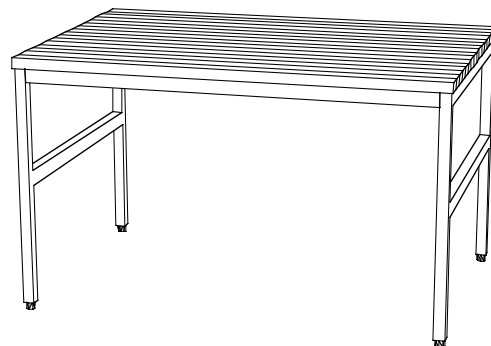

Arbetsbord

2:22

Arbetsbord

Skiva av spånplatta, belagd med högtryckslaminat PP 1070, 2 mm bokmönstrad ABS-kant runt om. Höj- och sänkbart mellan 710–1000 mm.

1000 x 600	art 545 001
1200 x 600	art 545 002
1400 x 600	art 545 003
1600 x 600	art 545 004
1800 x 600	art 545 005

Arbetsbord

Skiva av spånplatta, belagd med högtryckslaminat PP 1070, 2 mm bokmönstrad ABS-kant runt om. Höj- och sänkbart mellan 710–1000 mm.

1000 x 800	art 545 008
1200 x 800	art 545 009
1400 x 800	art 545 010
1600 x 800	art 545 011
1800 x 800	art 545 012

Arbetsbord

Skiva av massiv bok. Höj- och sänkbart mellan 710–1000 mm.

1000 x 600	art 545 015
1200 x 600	art 545 016
1400 x 600	art 545 017
1600 x 600	art 545 018
1800 x 600	art 545 019

Arbetsbord

Skiva av massiv bok. Höj- och sänkbart mellan 710–1000 mm.

1000 x 800	art 545 022
1200 x 800	art 545 023
1400 x 800	art 545 024
1600 x 800	art 545 025
1800 x 800	art 545 026