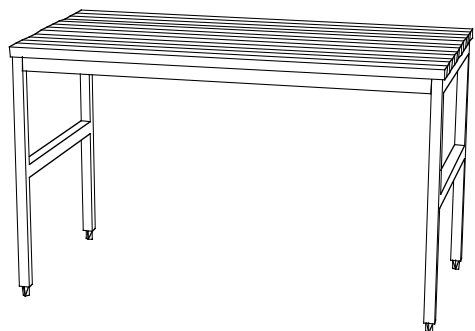

Arbetsbord

2:22

Arbetsbord

Skiva av spånplatta, belagd med högtryckslaminat PP 1070, 2 mm bokmönstrad ABS-kant runt om. Höj- och sänkbart mellan 710–1000 mm.

1000 x 600	art 545 001
1200 x 600	art 545 002
1400 x 600	art 545 003
1600 x 600	art 545 004
1800 x 600	art 545 005

Arbetsbord

Skiva av spånplatta, belagd med högtryckslaminat PP 1070, 2 mm bokmönstrad ABS-kant runt om. Höj- och sänkbart mellan 710–1000 mm.

1000 x 800	art 545 008
1200 x 800	art 545 009
1400 x 800	art 545 010
1600 x 800	art 545 011
1800 x 800	art 545 012

Arbetsbord

Skiva av massiv bok. Höj- och sänkbart mellan 710–1000 mm.

1000 x 600	art 545 015
1200 x 600	art 545 016
1400 x 600	art 545 017
1600 x 600	art 545 018
1800 x 600	art 545 019

Arbetsbord

Skiva av massiv bok. Höj- och sänkbart mellan 710–1000 mm.